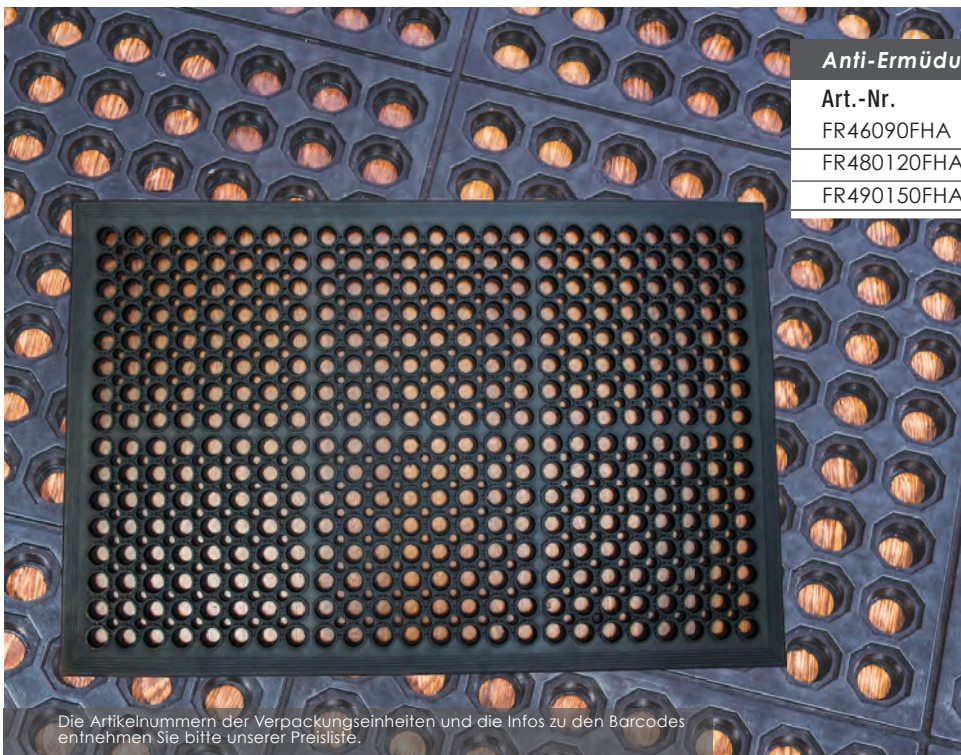

Anti-Ermüdungsmatten mit offener Oberseite

Anti-Ermüdungsmatten mit offener Oberseite

Art.-Nr.	Größe	Farbe
FR46090FHA	60 x 90 cm	schwarz
FR480120FHA	80 x 120 cm	schwarz
FR490150FHA	90 x 150 cm	schwarz

Anti-Ermüdungsmatten mit offener Oberseite für effektive ergonomische Vorteile bei Steharbeitsplätzen oder in Bereichen in denen langes Stehen erforderlich ist.

Die Konstruktion ermöglicht die schnelle Beseitigung von Flüssigkeiten oder Schutt, um die Oberfläche davor zu schützen, rutschig zu werden.

Abgeschrägte Randstreifen minimieren das Stolperrisiko, einfach in der Wartung, 100 % Gummi

Die Artikelnummern der Verpackungseinheiten und die Infos zu den Barcodes entnehmen Sie bitte unserer Preisliste.