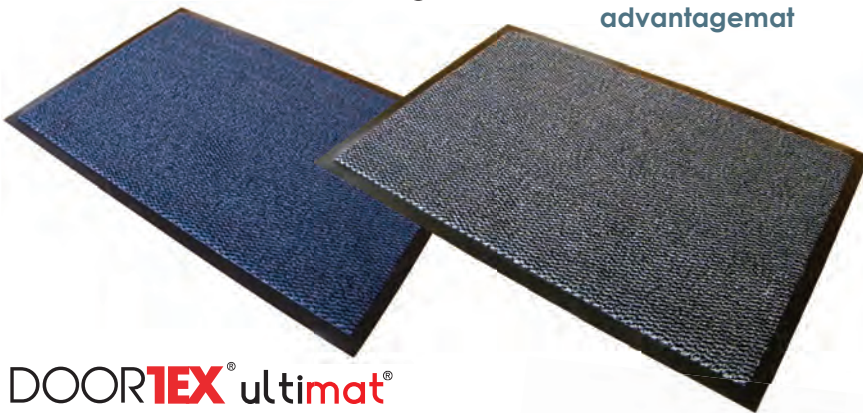

Doortex Schmutzfangmatten

Die Kombination von Doortex Außen- und Innenbereichsmatten wirkt wie eine effektive Barriere, um Ihr Gebäude frei von Schmutz und Feuchtigkeit zu halten. Ob Zuhause oder im Büro, die Verwendung von effizienten Schmutzfangmatten liefert einen großen Beitrag zur Sauberkeit, Kosteneinsparung und Sicherheit.

- Reduzieren Pflege-/Reinigungskosten
- Schützen Bodenoberflächen vor Abnutzung und Beschädigung
- Verbessern die Luftqualität durch Reduzierung von Schmutz und Feuchtigkeit
- Werten das Aussehen Ihres Arbeitsplatzes auf
- Minimieren das Risiko von Stürzen und Unfällen aufgrund von rutschigen Böden

Innenbereichsmatten

Unsere advantagemat Schmutzfangmatten sind unsere Bestseller unter den Innenbereichsmatten. Sie verbinden exzellenten Staubfang und Wasserabsorption mit einem stabilen anti-rutsch Vinylrücken. Eine großartige Lösung für das Büro und Zuhause, um eingetretenen Schmutz und Feuchtigkeit fern zu halten.

- Ausgestattet mit einem rutschfesten Vinylrücken, einfach zu reinigen
- Außergewöhnlicher Schmutzfang zum kleinen Preis
- Polypropylenfasern fangen zuverlässig Schmutzpartikel auf

DOORTEX® advantagemat®

advantagemat

advantagemat

Art.-Nr.	Größe	Farbe
46090DCBWV	60 x 90 cm	grau-schwarz meliert
46090DCBLV	60 x 90 cm	blau-schwarz meliert
49120DCBWV	90 x 120 cm	grau-schwarz meliert
49120DCBLV	90 x 120 cm	blau-schwarz meliert
49150DCBWV	90 x 150 cm	grau-schwarz meliert
49150DCBLV	90 x 150 cm	blau-schwarz meliert
49180DCBWV	120 x 180 cm	grau-schwarz meliert
49180DCBLV	120 x 180 cm	blau-schwarz meliert
490300PPMR	90 x 300 cm	grau-schwarz meliert
490600PPMR	90 x 600 cm	grau-schwarz meliert
4120300PPMR	120 x 300 cm	grau-schwarz meliert

DOORTEX® ultimat®

Die ultimative Schmutzfangmatte gegen Staub und Feuchtigkeit. Hergestellt aus einer Kombination aus 70 % Mikrofasern und 30 % ultrastarken Polypropylen Kratzfasern. Exzellente Wasserabsorption, etwa 2 Liter pro m².

Der Polypropylen Faseranteil agiert als kleine Bürsten, die Schmutz und Staub entfernen und gleichzeitig der Matte mehr Stabilität verleihen und ihre Lebensdauer verlängern.

Das Florgewicht von 800 gr/m² zeigt die hohe Qualität der Matte. Einfache Handhabung und leichte Reinigung - maschinenwaschbar bis zu 30° C.

Unterseite aus einem Vinyl/Gummi Mix, sorgt für zusätzliche Stabilität der Matte auf dem Boden.