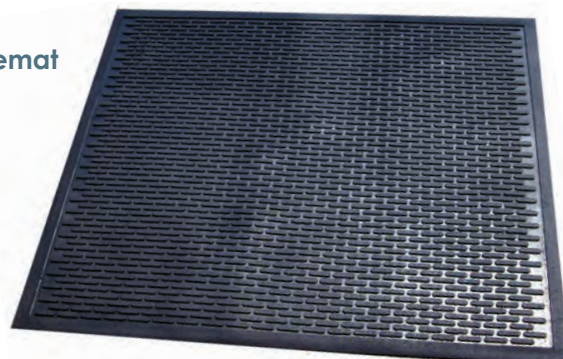

DOORTEX® twistermat®

Leistungstark beim Entfernen von grobem Schmutz, wie Sand und Kies. Die twistermat ist die ideale Schmutzfanglösung für den Außenbereich und die perfekte Ergänzung zu unseren Innenbereichsmatten.

- Vinyl-Spiralen bilden Riefen, welche grobe Schmutzpartikel einfangen
- Der schwere Vinyl-Rücken hält die Matte sicher am Platz
- Ein essentieller Teil jedes Schmutzfangkonzeptes
- Verhindern, dass grober Kies und Schmutz ins Gebäudeinnere dringen

twistermat

Art.-Nr.	Größe	Farbe
46090TWISG	60 x 90 cm	sturmgrau
46090TWIBK	60 x 90 cm	schwarz
490150TWISG	90 x 150 cm	sturmgrau
490150TWIBK	90 x 150 cm	schwarz
4120180TWISG	120 x 180 cm	sturmgrau
4120180TWIBK	120 x 180 cm	schwarz

DOORTEX® octomat®

Hochleistungsstarke Eingangsmattenlösung für den Außenbereich. Ideal für den privaten, öffentlichen oder gewerblichen Eingang mit hohem Durchgangsverkehr und die perfekte Ergänzung zu unseren Schmutzfangmatten für den Innenbereich.

- Strapazierfähige, unempfindliche Eingangsmatte aus 100 % Gummi
- Sehr witterungsbeständig, perfekt für den Einsatz bei Regen und Schnee
- Durch Verbindungsstücke lassen sich individuell große Flächen schützen
- Bestehend aus 20 % Naturkautschuk und 80 % recyceltem Gummi
- 100 % biologisch abbaubar

octomat

Art.-Nr.	Größe	Farbe
46822OCBK	60 x 80 cm	schwarz
48122OCBK	80 x 120 cm	schwarz
4101522OCBK	100 x 150 cm	schwarz
4OCTOCON	Verbindungsstücke (10 Stück)	schwarz

DOORTEX® scrapemat®

Widerstandsfähige Mehrzweckmatte mit Sicherheitsrand, um den Austritt von Flüssigkeiten zu verhindern. Abgeschrägte Kanten, um das Stolperisiko zu minimieren. 100 % Nitrilgummi

scrapemat

Art.-Nr.	Größe	Farbe
SC8575	85 x 75 cm	schwarz

scrapemat

DOORTEX® alumat®