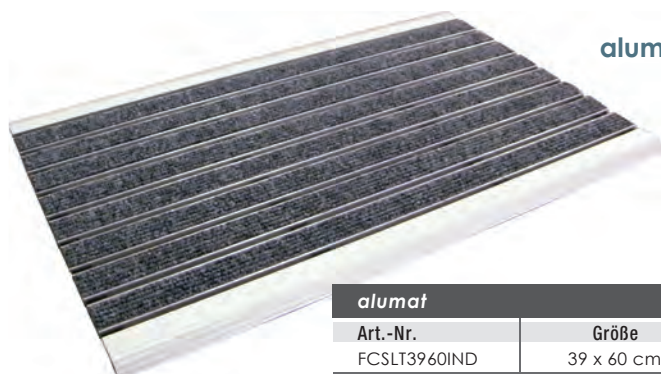

alumat

alumat

Art.-Nr.	Größe	Farbe
FCSLT3960IND	39 x 60 cm	anthrazit / aluminium

DOORTEX® alumat®

Neue Matte mit Aluminiumrahmen und eingearbeiteten Faserstreifen, für maximale Effektivität und Eleganz. Stabiler und wetterfester Rahmen mit abgeschrägten Kanten.

Gerippte und wetterfeste Faserstreifen zur Entfernung von Schmutz und Feuchtigkeit.