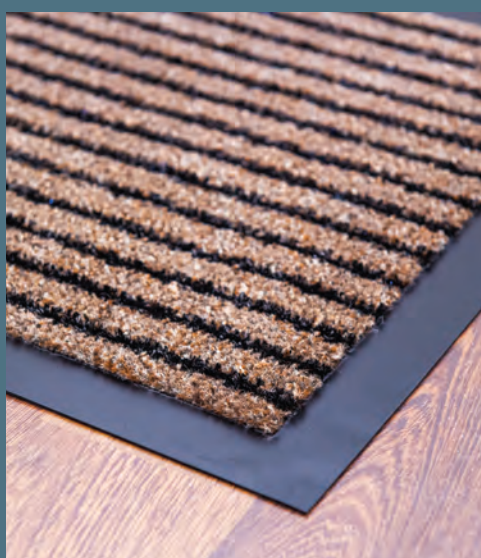

Ein umfangreiches Sortiment aus Schmutzfangmatten für den Innen- und Außenbereich sowie Spezialmatten, wie Anti-Ermüdungs-Lösungen sowohl für das Büro als auch für die gewerbliche Verwendung.

Diese hochqualitativen Matten sind entwickelt worden, um Ihr Zuhause oder Büro sauber zu halten und um Stress und Belastung während langer Stehperioden zu reduzieren.