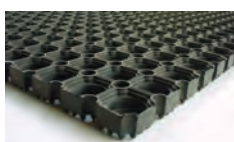

DOORTEX® twistermat®

Leistungstark beim Entfernen von grobem Schmutz, wie Sand und Kies. Die twistermat ist die ideale Schmutzfanglösung für den Außenbereich und die perfekte Ergänzung zu unseren Innenbereichsmatten.

- Vinyl-Spiralen bilden Riefen, welche grobe Schmutzpartikel einfangen
- Der schwere Vinyl-Rücken hält die Matte sicher am Platz
- Ein essentieller Teil jedes Schmutzfangkonzeptes
- Verhindern, dass grober Kies und Schmutz ins Gebäudeinnere dringen

twistermat

Art.-Nr.	Größe	Farbe
46090TWISG	60 x 90 cm	sturmgrau
46090TWIBK	60 x 90 cm	schwarz
490150TWISG	90 x 150 cm	sturmgrau
490150TWIBK	90 x 150 cm	schwarz
4120180TWISG	120 x 180 cm	sturmgrau
4120180TWIBK	120 x 180 cm	schwarz

DOORTEX® octomat®

Hochleistungsstarke Eingangsmattenlösung für den Außenbereich. Ideal für den privaten, öffentlichen oder gewerblichen Eingang mit hohem Durchgangsverkehr und die perfekte Ergänzung zu unseren Schmutzfangmatten für den Innenbereich.

- Strapazierfähige, unempfindliche Eingangsmatte aus 100 % Gummi
- Sehr witterungsbeständig, perfekt für den Einsatz bei Regen und Schnee
- Durch Verbindungsstücke lassen sich individuell große Flächen schützen
- Bestehend aus 20 % Naturkautschuk und 80 % recyceltem Gummi
- 100 % biologisch abbaubar

octomat

Art.-Nr.	Größe	Farbe
46822OCBK	60 x 80 cm	schwarz
48122OCBK	80 x 120 cm	schwarz
4101522OCBK	100 x 150 cm	schwarz
4OCTOCON	Verbindungsstücke (10 Stück)	schwarz

octomat

DOORTEX® scrapemat®

Widerstandsfähige Mehrzweckmatte mit Sicherheitsrand, um den Austritt von Flüssigkeiten zu verhindern. Abgeschrägte Kanten, um das Stolperisiko zu minimieren. 100 % Nitrilgummi

scrapemat

Art.-Nr.	Größe	Farbe
SC8575	85 x 75 cm	schwarz

DOORTEX® alumat®