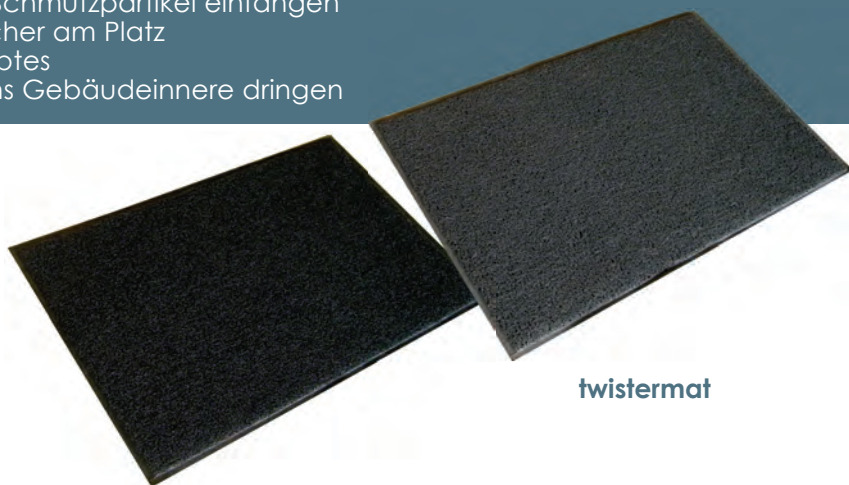

DOORTEX® twistermat®

Leistungstark beim Entfernen von grobem Schmutz, wie Sand und Kies. Die twistermat ist die ideale Schmutzfanglösung für den Außenbereich und die perfekte Ergänzung zu unseren Innenbereichsmatten.

- Vinyl-Spiralen bilden Riefen, welche grobe Schmutzpartikel einfangen
- Der schwere Vinyl-Rücken hält die Matte sicher am Platz
- Ein essentieller Teil jedes Schmutzfangkonzeptes
- Verhindern, dass grober Kies und Schmutz ins Gebäudeinnere dringen

twistermat

Art.-Nr.	Größe	Farbe
46090TWISG	60 x 90 cm	sturmgrau
46090TWIBK	60 x 90 cm	schwarz
490150TWISG	90 x 150 cm	sturmgrau
490150TWIBK	90 x 150 cm	schwarz
4120180TWISG	120 x 180 cm	sturmgrau
4120180TWIBK	120 x 180 cm	schwarz

twistermat

DOORTEX® octomat®

Hochleistungsstarke Eingangsmattenlösung für den Außenbereich. Ideal für den privaten, öffentlichen oder gewerblichen Eingang mit hohem Durchgangsverkehr und die perfekte Ergänzung zu unseren Schmutzfangmatten für den Innenbereich.

- Strapazierfähige, unempfindliche Eingangsmatte aus 100 % Gummi
- Sehr witterungsbeständig, perfekt für den Einsatz bei Regen und Schnee
- Durch Verbindungsstücke lassen sich individuell große Flächen schützen
- Bestehend aus 20 % Naturkautschuk und 80 % recyceltem Gummi
- 100 % biologisch abbaubar

octomat

Art.-Nr.	Größe	Farbe
46822OCBK	60 x 80 cm	schwarz
48122OCBK	80 x 120 cm	schwarz
4101522OCBK	100 x 150 cm	schwarz
4OCTOCON	Verbindungsstücke (10 Stück)	schwarz