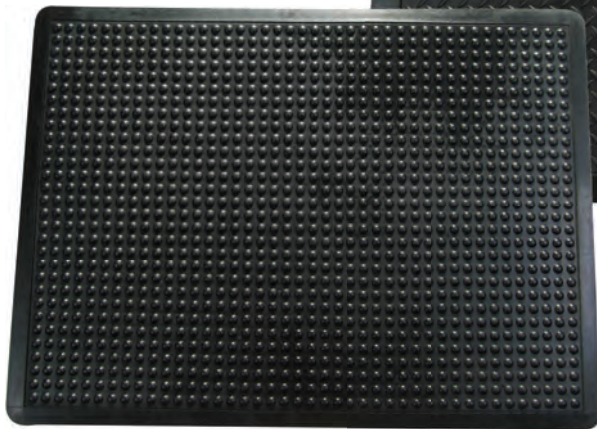

Anti-Ermüdungsmatten - Blasen / Riffel

Riffel

Gepolsterte Anti-Ermüdungsmatten für zusätzlichen Fußkomfort und reduzierte Ermüdungserscheinungen.

Luftkissen unter der versiegelten Oberfläche nehmen die Belastung von den Knöcheln, Beinen und der Rückenmuskulatur.

Entlastet die Wirbelsäule und stärkt den Kreislauf.

Unterstützt die Erholung bei langem Stehen für gesteigerte Produktivität und mehr Motivation.

100 % Gummi, 14 mm Höhe

Blasen

Anti-Ermüdungsmatten - Blasen/Riffel