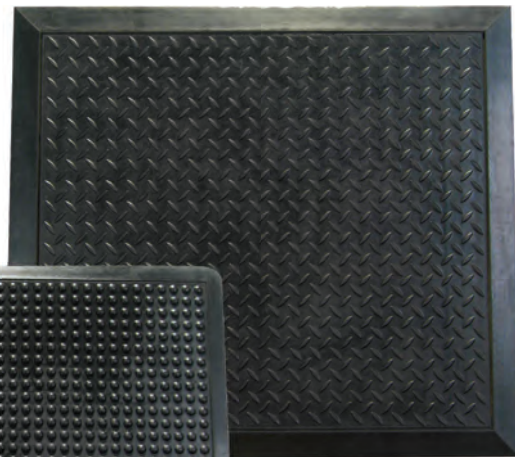

Doortex Anti-Ermüdungsmatten- entlastend für Muskeln und Gelenke!

Über längere Zeit auf harten Bodenoberflächen zu stehen ist sehr unangenehm und verursacht physische Ermüdung. Die Beinmuskulatur wird vollkommen unbeweglich und der Blutfluss wird reduziert, was Schmerzen und Unwohlsein hervorruft.

Beim Stehen auf einer Anti-Ermüdungsmatte bleibt die Muskulatur stetig aktiv, da sie sich an die Flexibilität der Matte anpasst. Dies verbessert den Blutfluss und die Menge an Sauerstoff, die das Herz erreicht, was Ermüdungserscheinungen erheblich verringert.

Unser Sortiment an Anti-Ermüdungsmatten bietet viele Variationen an ergonomischen Lösungen für die industrielle Anwendung und passt perfekt zum wachsenden Markt an Steharbeitsplätzen.

Reduzierte Belastung und Verletzungen bei gesteigerter Produktivität!

Anti-Ermüdungsmatten - Blasen / Riffel

Riffel

Gepolsterte Anti-Ermüdungsmatten für zusätzlichen Fußkomfort und reduzierte Ermüdungserscheinungen.

Luftkissen unter der versiegelten Oberfläche nehmen die Belastung von den Knöcheln, Beinen und der Rückenmuskulatur.

Entlastet die Wirbelsäule und stärkt den Kreislauf.

Unterstützt die Erholung bei langem Stehen für gesteigerte Produktivität und mehr Motivation.

100 % Gummi, 14 mm Höhe