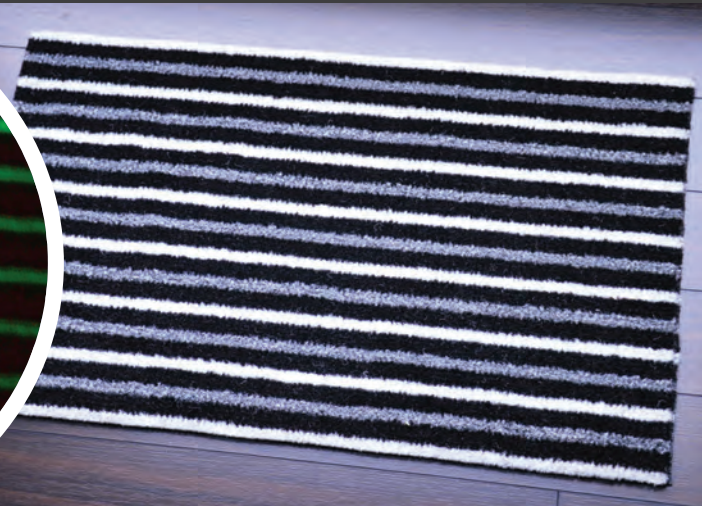

Parfümierte Schmutzfangmatten

Ein komplett neues und einzigartiges Sortiment an Schmutzfangmatten mit eingearbeitetem Aroma, welches bei Betreten der Matte freigesetzt wird.

1,000,000 Mikrokapseln sind in die Fasern eingearbeitet und werden bei Reibung aktiviert, um einen angenehmen Duft Zuhause oder im Büro zu verströmen.

Hält für circa 15,000 Aktivierungen

Parfümierte Schmutzfangmatten

Art.-Nr.	Größe	Beschreibung
6080SLA	60 x 80 cm	Lavendel
6080SGR	60 x 80 cm	Grüner Tee
6080SFF	60 x 80 cm	Waldfrucht

Neon-Schmutzfangmatte - Perfekt für die Verwendung Zuhause oder im Büro, als zusätzliche visuelle Hilfe im Falle eines Stromausfalls!

Eine neue und vollkommen einzigartige Schmutzfangmatte mit phosphoreszierenden Fasern die im Dunkeln leuchten, um den Eingangsbereich zu kennzeichnen.

Über den Tag wird durch Abgabe von natürlichem oder künstlichem Licht Energie gespeichert. Die Leuchtzeit im Dunkeln ist davon abhängig, wie viel Licht tagsüber gespeichert wird.

Neon-Schmutzfangmatte - Leuchtet im Dunkeln

Art.-Nr.	Größe	Beschreibung
FR6080NEO	60 x 80 cm	Neon

Grill-/Gartenmatten

Schwer entflammare Matten für Zuhause

Schwer entflammables Material. Klassifiziert auf Feuerreaktion gemäß EN 13501-1:2007+A1 (2009) Testmethode EN ISO9239-1:2010

Der perfekte Weg, Ihren Rasen oder Bodenbelag vor herunterfallender Kohle oder herabtropfendem Fett beim Grillen zu schützen.

Ein funktionelles und auffälliges Accessoire bei jedem Barbecue

- Verhindert Verbrennen und Beschädigung von Bodenbelägen
- Schützt Böden vor Fettflecken
- Einfach zu reinigen

Grill-/Gartenmatten